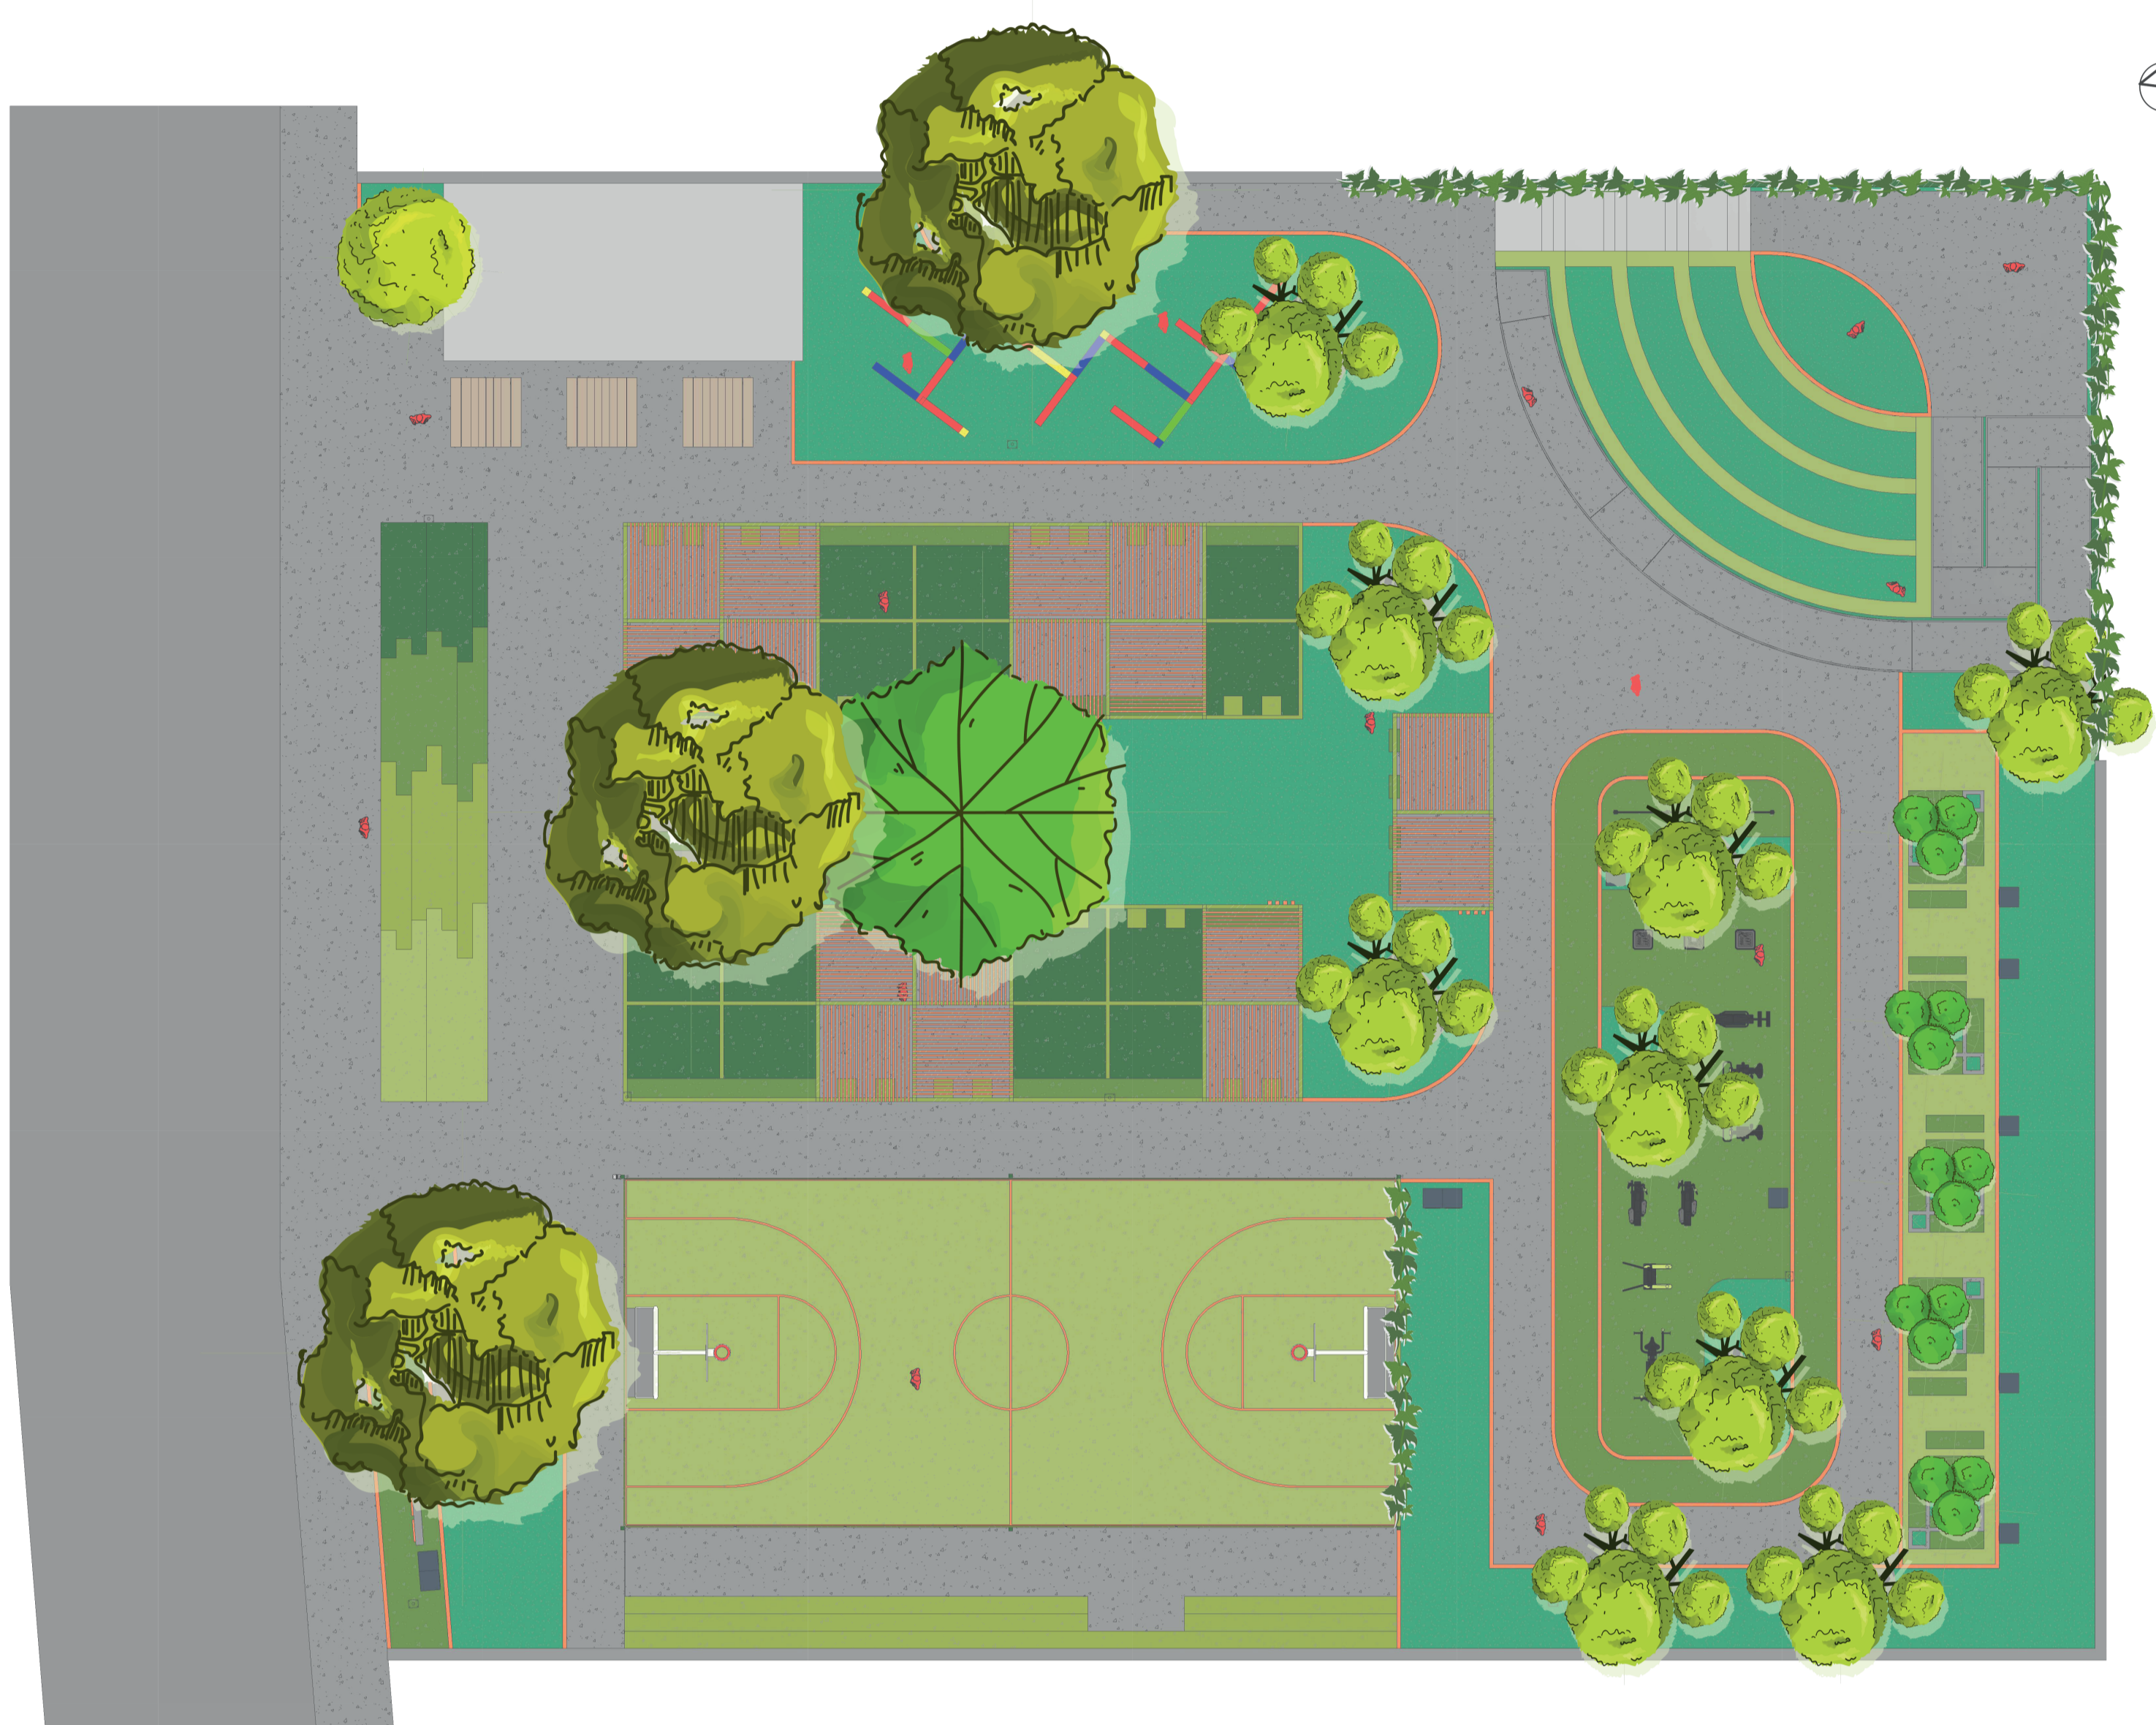

RECUPERACIÓN DEL PARQUE DE LA GUARIA II, EN LA COMUNIDAD DE SAN FELIPE DE ALAJUELITA.

María Fernanda Arbizú Murillo - Daniel Antonio Salas Loria
Costa Rica

PROYECTO FINAL DE GRADUACIÓN
LICENCIATURA EN ARQUITECTURA Y URBANISMO
Nombre del tutor
JOSÉ FRANCISCO ALVAREZ POLANCO.
Nombre de la lectora
SUSANA ARAYA RAMIREZ.

PLAN MAESTRO

PLANTA PAISAJISTICA

VISUALES

PLANTA ARQUITÉCTONICA

PLANTA ARQUITECTONICA
SIN ESCALA

CORTES

ELEVACIONES